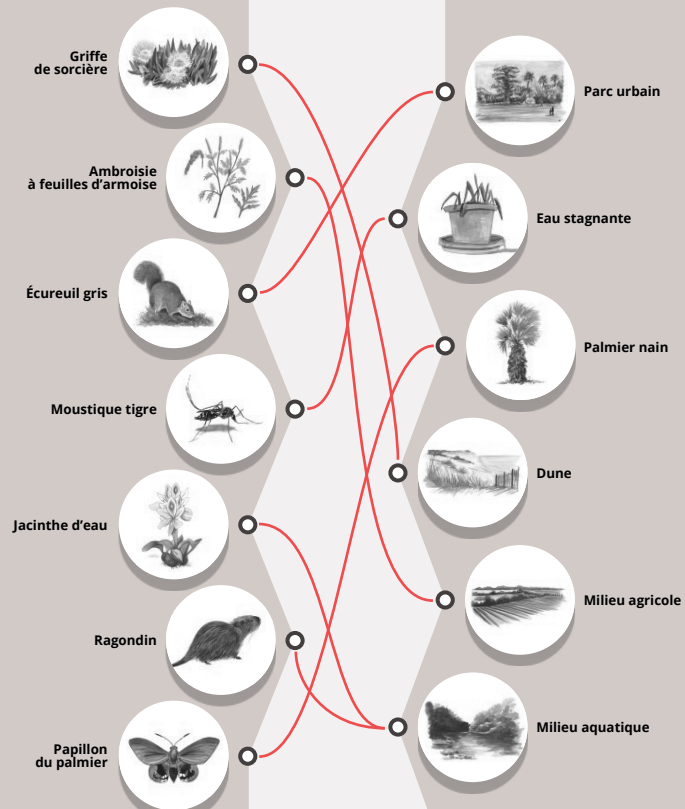

1 Espèce exotique ou espèce locale ?

ESPÈCES LOCALES

- Palmier nain
- Pistachier lentisque
- Posidonie de Méditerranée
- Romarin
- Pipistrelle commune
- Rougegorge familier
- Cistude d'Europe
- Truite commune
- Flambé
- Mante religieuse

ESPÈCES EXOTIQUES

- Ambroisie à feuilles d'armoise**
Origine : Amérique du Nord
- Berce du Caucase**
Origine : Caucase
- Caulerpe à feuilles d'if**
Origine : Régions tropicales
- Séneçon en arbre**
Origine : Amérique du Nord
- Ragondin**
Origine : Amérique du Sud
- Ibis sacré**
Origine : Afrique subsaharienne
- Tortue de Floride**
Origine : Amérique du Nord
- Goujon asiatique**
Origine : Asie de l'Est
- Papillon du palmier**
Origine : Amérique du Sud
- Moustique tigre**
Origine : Asie du Sud-Est

2 Quel est mon milieu préféré ?

3 Quel long voyage !

- Séneçon en arbre**
Introduit comme plante ornementale ou comme haie à effet « brise-vent »
- Goujon asiatique**
Introduit accidentellement avec des carpes chinoises importées pour l'élevage
- Fourmi d'Argentine**
Introduite par le transport de marchandises

- Mimosa d'hiver**
Introduit comme plante ornementale
- Ibis sacré**
Introduits pour être présentés dans des parcs zoologiques, certains ibis se sont échappés
- Mante religieuse**
Introduite avec des plantes cultivées, puis afin de lutter contre certains insectes ravageurs de cultures